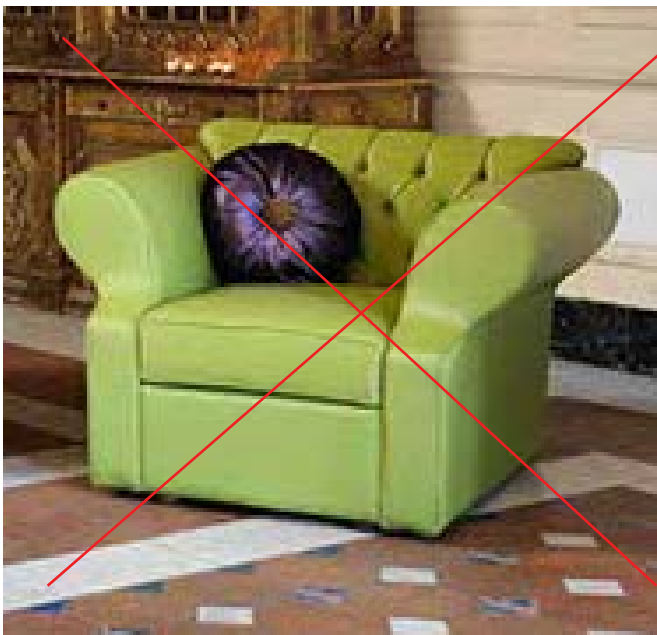

Struttura argento/structure silver

Prezzo/Price

3.753 €

Benjamin

Elementi disponibili a magazzino
(items available on stock):

1P-1S
L/W 122
P/D 100
Ps/Seat 63
H /H 90
Hs /Seat H 48

Tessuto / Fabric
1-MP SUE 7C4 cat.A