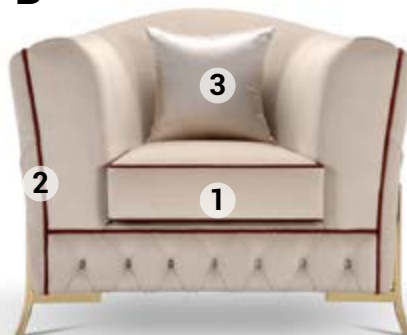

NEFELE

DOMINGO®

A

B

C

Elementi disponibili a magazzino
(items available on stock):

A NEFELE 1P/1S

bordeaux

L/W 120

P/D 119

H/H 95

Hs/Seat H 52

1 8336 col.60

2 Newton col.19

3 Art.1469 col.60 trapuntato/quilted

Prezzo/Price:

€ 4.190

A NEFELE 1P/1S

bordeaux-bianco/bordeaux-white

L/W 120

P/D 119

H/H 95

Hs/Seat H 52

1 8336 col.51

2 Filetto/Piping 8336 col.60

3 Newton col.02

Prezzo/Price:

€ 4.605

C NEFELE 3P LETTO/3S BED

azzurro/light blue

L/W 236

P/D 119

H/H 95

Hs/Seat H 52

1 8336 col.55

2 Newton col.22

3 Newton col.02

4 Maui slate F1302 col.05

5 Art.1456 col.55 trapuntato/quilted

Prezzo/Price:

€ 7.676