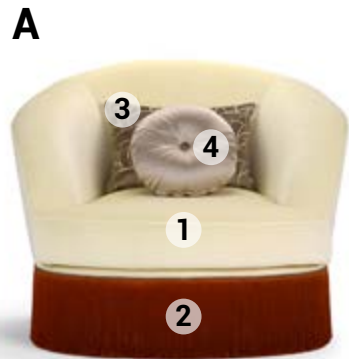

Hs/Seat H 47

1 Moon col.651 rosa antico

2 Brooklyn col.07

3 Kauai blush F1299 col.01

4 19552 Dalia col.90

Base laminato/Laminate base 2008 vg SAT

Prezzo/Price:

€ 12.248

# DIONE

**DOMINGO**

Elementi disponibili a magazzino  
(items available on stock):

**A DIONE DECOR**  
**1P/1S LARGE**  
**bianco-marrone**  
**white-brown**  
L/W 118  
P/D 118  
H/H 97  
Hs/Seat H 48

Aged golden nails  
Prezzo/Price:  
€ 4.743