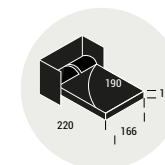

Elementi disponibili a magazzino
(items available on stock):

A NEFELE 1P/1S

bordeaux

L/W 120

P/D 119

H/H 95

Hs/Seat H 52

1 8336 col.60

2 Newton col.19

3 Art.1469 col.60 trapuntato/quilted

Prezzo/Price:

€ 4.190

A NEFELE 1P/1S

bordeaux-bianco/bordeaux-white

L/W 120

P/D 119

H/H 95

Hs/Seat H 52

1 8336 col.51

2 Filetto/Piping 8336 col.60

3 Newton col.02

Prezzo/Price:

€ 4.605

C NEFELE 3P LETTO/3S BED

azzurro/light blue

L/W 236

P/D 119

H/H 95

Hs/Seat H 52

1 8336 col.55

2 Newton col.22

3 Newton col.02

4 Maui slate F1302 col.05

5 Art.1456 col.55 trapuntato/quilted

Prezzo/Price:

€ 7.676