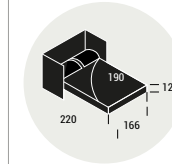

**C DIONE FLUTE DECOR**  
3P/3S  
verde/green  
L/W 255  
P/D 113  
H/H 89,5  
Hs/Seat H 50

L/W 255  
P/D 113  
H/H 89,5  
Hs/Seat H 50

1 Bilbi col.22  
2 Bahamas col.4  
3 Tivoli col.29  
Prezzo/Price:  
€ 5.426