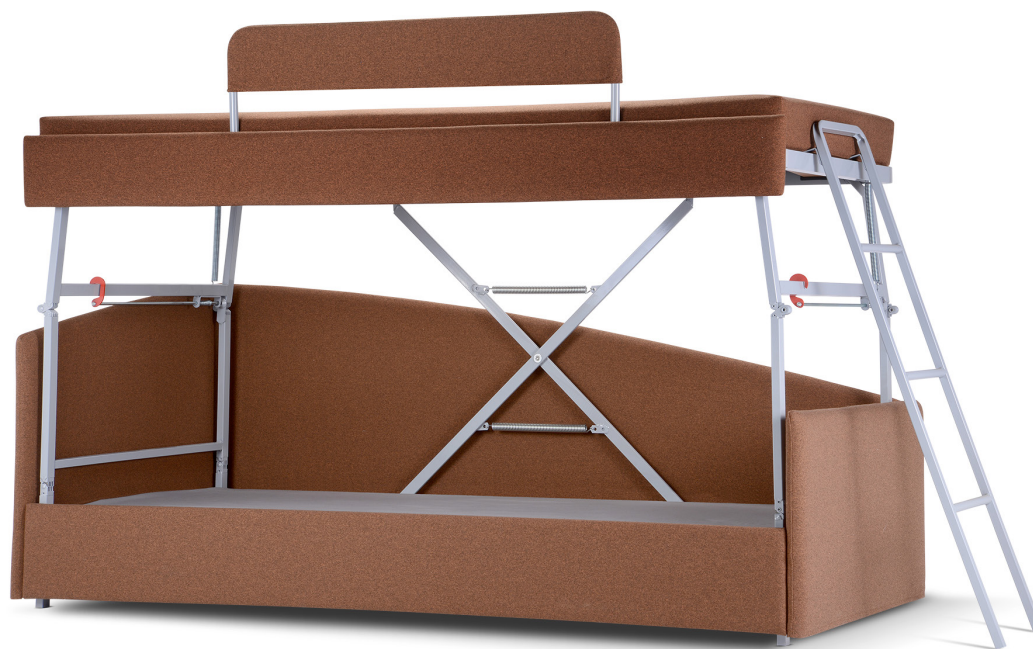

# ARGO

DOMINGO®

Elementi disponibili a magazzino  
(items available on stock):

**ARGO Chaiselongue DX double or 3S double  
blu/blue**

L/W 205

P/D 92-172

H/H 70

Hs/Seat H 50

## DOMINGO®

Elementi disponibili a magazzino  
(items available on stock):

**ERMES Chaiselongue SX or 3S**  
**marrone/brown**

L/W 200

P/D 93

H/H 80-119

Hs/Seat H 50

Prezzo/Price: